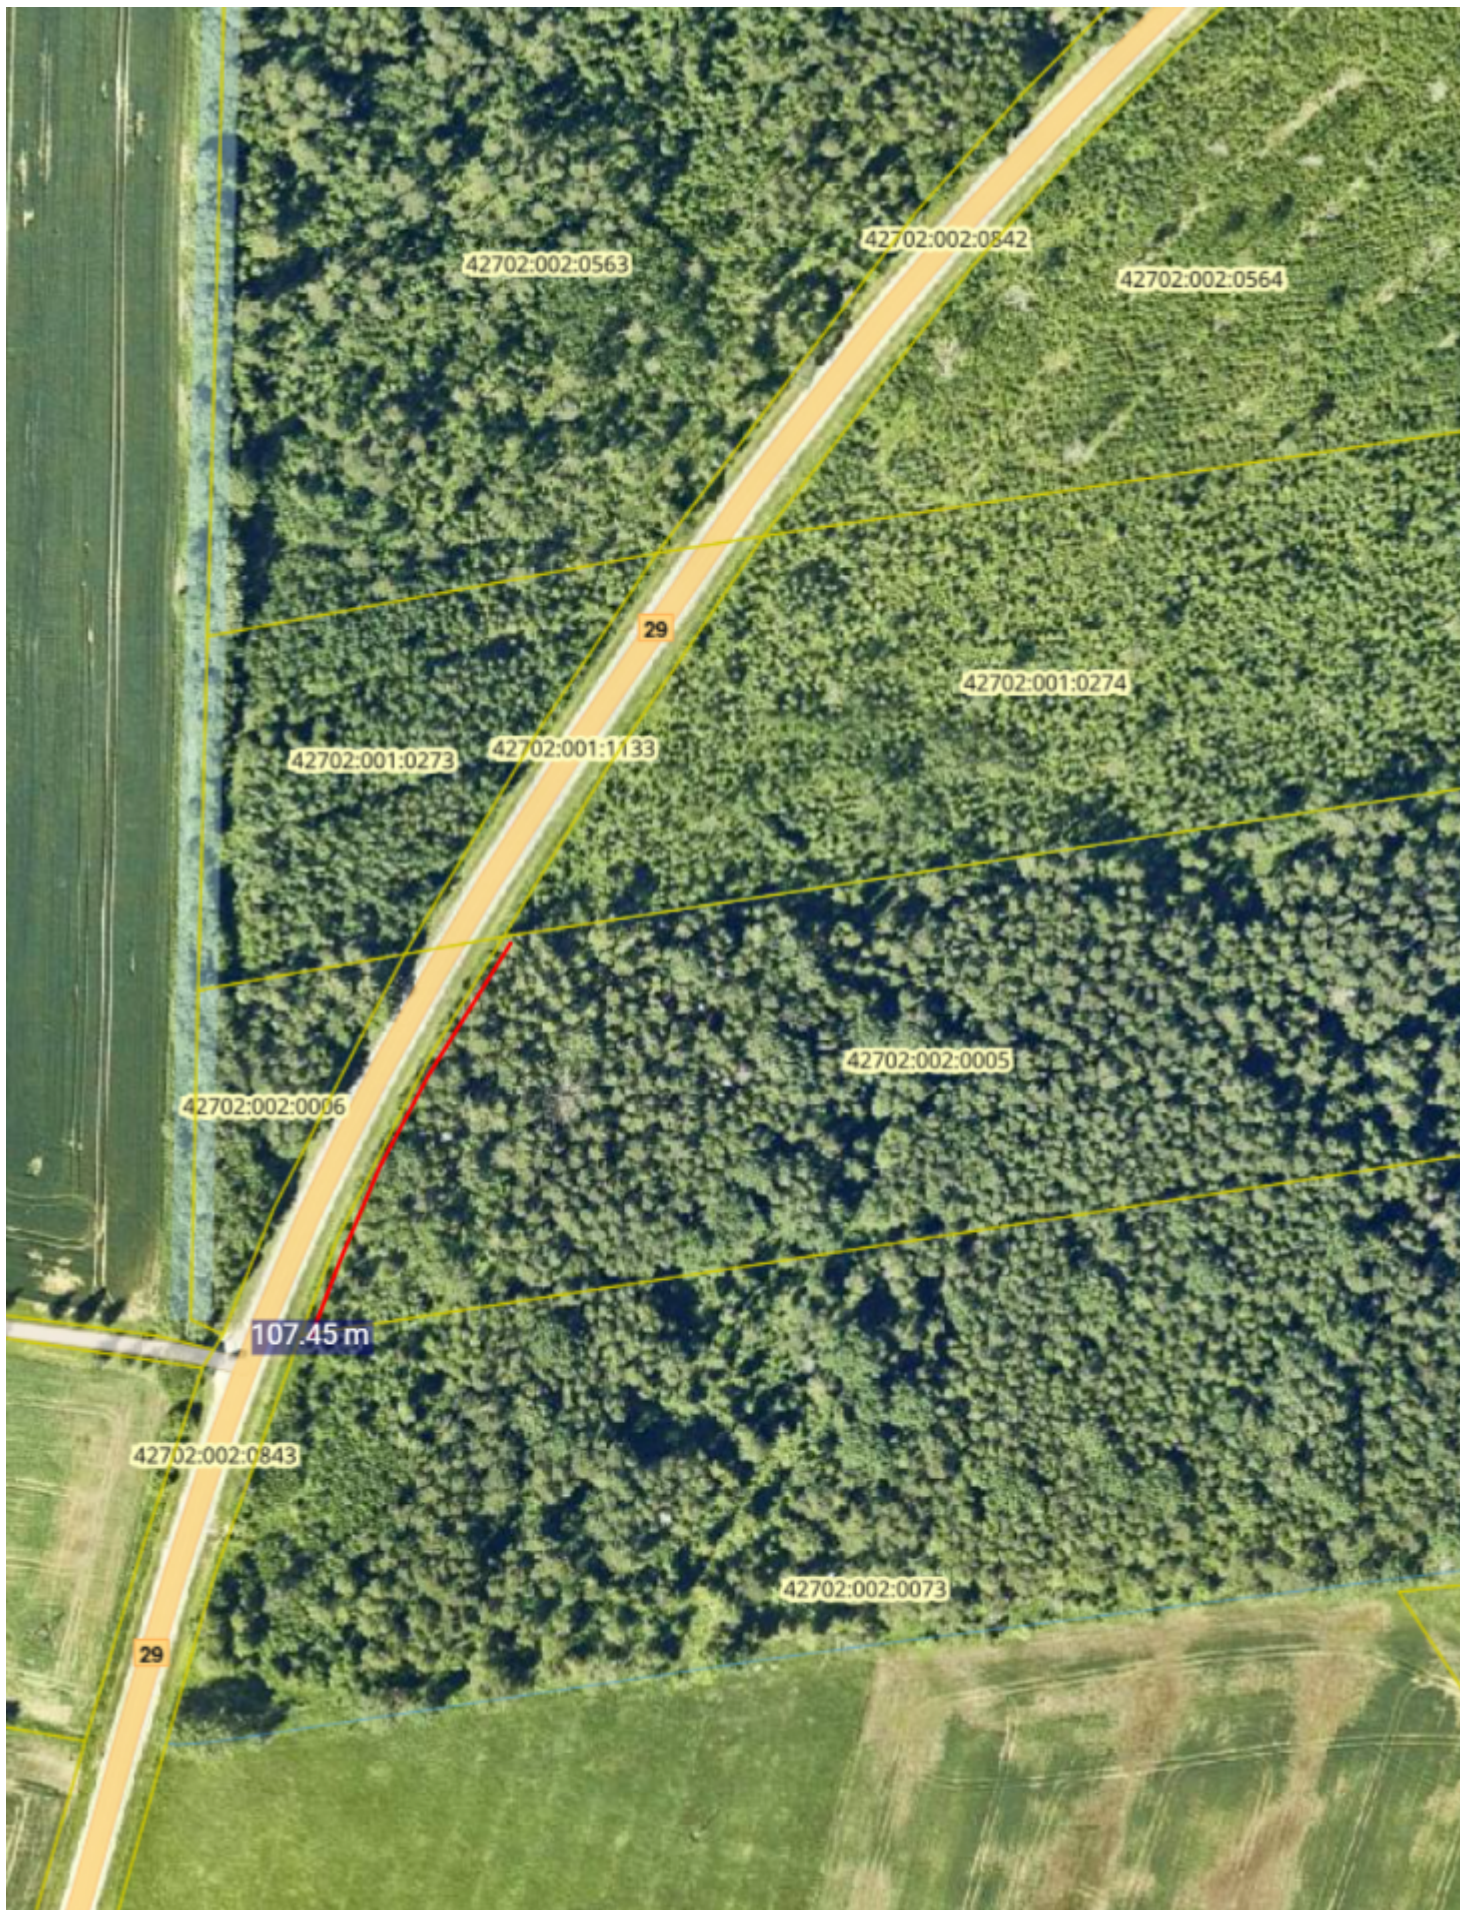

Mõõtkava: 1:1832

X = 6531683, Y = 517276

X = 6531220, Y = 516922

Legend:

 registreeritud KÜ piir